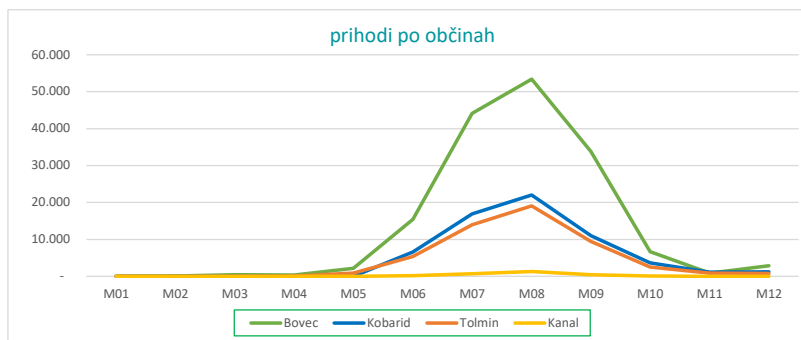

Bovec	Kobarid	Tolmin	Kanal
27	-	13	39
129	42	30	7
450	-	58	4
376	-	157	7
2.217	-	861	35
15.484	6.578	5.401	223
44.103	16.924	13.976	778
53.392	21.996	19.136	1.344
33.827	11.031	9.451	449
6.721	3.690	2.572	120
904	1.185	842	64
2.863	1.213	839	47
160.493	62.659	53.336	3.117

Bovec	Kobarid	Tolmin	Kanal
34%	0%	16%	49%
62%	20%	14%	3%
88%	0%	11%	1%
70%	0%	29%	1%
71%	0%	28%	1%
56%	24%	20%	1%
58%	22%	18%	1%
56%	23%	20%	1%
62%	20%	17%	1%
51%	28%	20%	1%
30%	40%	28%	2%
58%	24%	17%	1%

TOP 10 po državah

Dolina Soče		Bovec		Kobarid		Tolmin		Kanal		
1	Nemčija	82.780	Nemčija	52.832	Nemčija	16.457	Nemčija	12.394	Nemčija	1.097
2	Češka r.	15.438	Češka r.	11.267	Avstrija	4.169	Nizozemska	2.461	Avstrija	172
3	Avstrija	14.775	Avstrija	8.236	Nizozemska	3.143	Avstrija	2.198	Nizozemska	172
4	Nizozemska	13.024	Nizozemska	7.248	Češka r.	2.045	Češka r.	2.029	Francija	140
5	Madžarska	9.136	Madžarska	6.554	Italija	1.804	Francija	1.731	Belgija	121
6	Belgija	8.874	Belgija	5.319	Belgija	1.711	Belgija	1.723	Češka r.	97
7	Francija	6.933	Slovaška	3.619	Francija	1.499	Poljska	1.409	Italija	79
8	Italija	5.827	Francija	3.563	Madžarska	1.126	Madžarska	1.397	Madžarska	59
9	Poljska	5.090	Poljska	2.837	ZDA	818	Italija	1.265	BIH	58
10	Slovaška	4.264	Italija	2.679	Poljska	786	Švica	657	Poljska	58