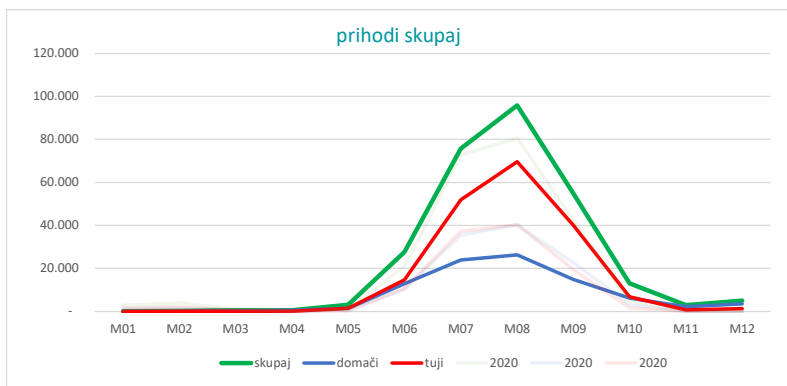

Bovec	Kobarid	Tolmin	Kanal
27	-	13	39
129	42	30	7
450	-	58	4
376	-	157	7
2.217	-	861	35
15.484	6.578	5.401	223
44.103	16.924	13.976	778
53.392	21.996	19.136	1.344
33.827	11.031	9.451	449
6.721	3.690	2.572	120
904	1.185	842	64
2.863	1.213	839	47
160.493	62.659	53.336	3.117

Bovec	Kobarid	Tolmin	Kanal
34%	0%	16%	49%
62%	20%	14%	3%
88%	0%	11%	1%
70%	0%	29%	1%
71%	0%	28%	1%
56%	24%	20%	1%
58%	22%	18%	1%
56%	23%	20%	1%
62%	20%	17%	1%
51%	28%	20%	1%
30%	40%	28%	2%
58%	24%	17%	1%

TOP 10 po državah

Dolina Soče		Bovec		Kobarid		Tolmin		Kanal		
1	Nemčija	82.780	Nemčija	52.832	Nemčija	16.457	Nemčija	12.394	Nemčija	1.097
2	Češka r.	15.438	Češka r.	11.267	Avstrija	4.169	Nizozemska	2.461	Avstrija	172
3	Avstrija	14.775	Avstrija	8.236	Nizozemska	3.143	Avstrija	2.198	Nizozemska	172
4	Nizozemska	13.024	Nizozemska	7.248	Češka r.	2.045	Češka r.	2.029	Francija	140
5	Madžarska	9.136	Madžarska	6.554	Italija	1.804	Francija	1.731	Belgija	121
6	Belgija	8.874	Belgija	5.319	Belgija	1.711	Belgija	1.723	Češka r.	97
7	Francija	6.933	Slovaška	3.619	Francija	1.499	Poljska	1.409	Italija	79
8	Italija	5.827	Francija	3.563	Madžarska	1.126	Madžarska	1.397	Madžarska	59
9	Poljska	5.090	Poljska	2.837	ZDA	818	Italija	1.265	BIH	58
10	Slovaška	4.264	Italija	2.679	Poljska	786	Švica	657	Poljska	58