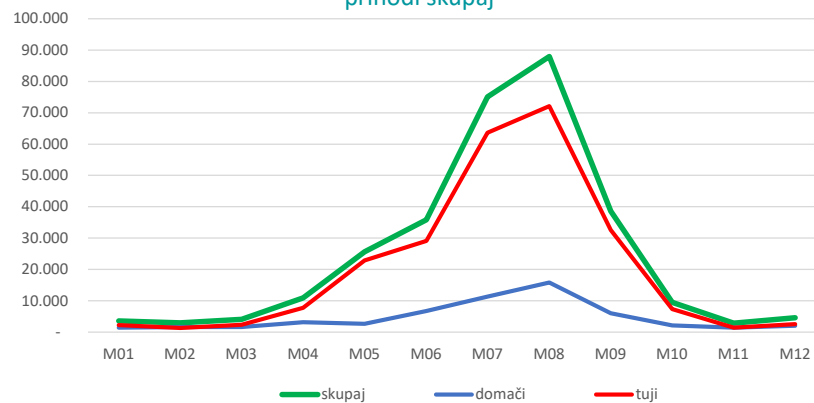

BOVEC-KOBARID-TOLMIN-KANAL

2018	skupaj	domači	%	tuji	%
M01	3.644	1.409	39%	2.237	61%
M02	2.980	1.611	54%	1.369	46%
M03	4.116	1.720	42%	2.397	58%
M04	10.985	3.199	29%	7.785	71%
M05	25.632	2.721	11%	22.911	89%
M06	35.846	6.791	19%	29.055	81%
M07	75.043	11.378	15%	63.665	85%
M08	87.949	15.802	18%	72.147	82%
M09	38.662	6.046	16%	32.616	84%
M10	9.473	2.113	22%	7.360	78%
M11	2.834	1.450	51%	1.386	49%
M12	4.608	2.054	45%	2.554	55%
SKUPAJ	301.772	56.294	19%	245.482	81%

Bovec	Kobarid	Tolmin	Kanal
2.080	869	695	-
1.796	558	626	-
2.169	1.031	916	-
5.752	3.029	2.204	-
14.754	6.302	4.576	-
21.013	7.956	6.652	225
45.352	15.437	13.653	601
51.317	19.634	16.199	799
23.674	8.385	6.390	213
4.741	2.540	2.192	-
712	995	1.042	85
2.345	962	1.301	-
175.705	67.698	56.446	1.923

Bovec	Kobarid	Tolmin	Kanal
57%	24%	19%	0%
60%	19%	21%	0%
53%	25%	22%	0%
52%	28%	20%	0%
58%	25%	18%	0%
59%	22%	19%	1%
60%	21%	18%	1%
58%	22%	18%	1%
61%	22%	17%	1%
50%	27%	23%	0%
25%	35%	37%	3%
51%	21%	28%	0%

prihodi skupaj