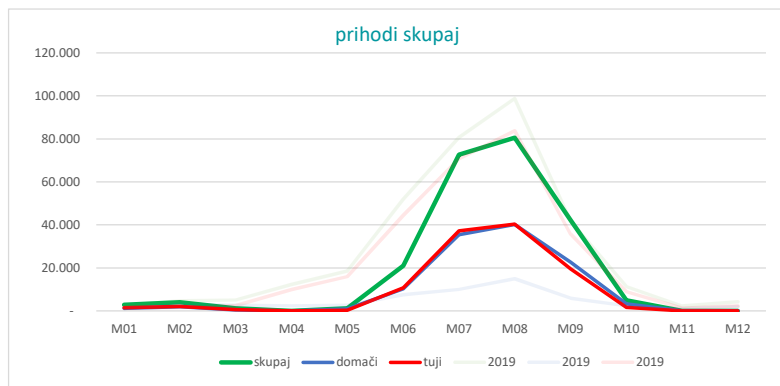

Bovec	Kobarid	Tolmin	Kanal
1.431	590	672	104
2.848	572	489	83
582	274	311	37
-	-	-	-
745	420	116	12
11.671	5.732	3.494	75
40.266	18.370	14.062	-
43.411	20.193	16.116	872
23.957	9.978	7.827	431
2.419	1.381	1.020	54
52	2	27	13
38	1	8	8
127.420	57.513	44.142	1.689

Bovec	Kobarid	Tolmin	Kanal
51%	21%	24%	4%
71%	14%	12%	2%
48%	23%	26%	3%
#DIV/0!	#DIV/0!	#DIV/0!	#DIV/0!
58%	32%	9%	1%
56%	27%	17%	0%
55%	25%	19%	0%
54%	25%	20%	1%
57%	24%	19%	1%
50%	28%	21%	1%
55%	2%	29%	14%
69%	2%	15%	15%

TOP 10 po državah

Dolina Soče		Bovec		Kobarid		Tolmin		Kanal		
1	Nemčija	62.215	Nemčija	39.029	Nemčija	13.281	Nemčija	9.382	Nemčija	523
2	Avstrija	10.637	Avstrija	5.948	Avstrija	3.131	Avstrija	1.482	Avstrija	76
3	Češka r.	6.424	Češka r.	4.887	Italija	1.736	Nizozemska	1.275	Italija	65
4	Nizozemska	5.521	Madžarska	3.822	Nizozemska	1.372	Italija	1.197	BIH	56
5	Italija	5.514	Nizozemska	2.823	Češka r.	768	Madžarska	951	Nizozemska	50
6	Madžarska	5.459	Italija	2.516	Madžarska	671	Češka r.	744	Hrvaška	44
7	Slovaška	2.881	Slovaška	2.298	Francija	669	Francija	704	Srbija	37
8	Francija	2.862	Francija	1.455	Belgija	441	Belgija	470	Francija	34
9	Belgija	2.010	Belgija	1.098	Švica	415	Švica	413	Češka r.	25
10	Švica	1.845	Švica	1.000	Zdr. kraljestvo	259	Poljska	392	Švica	17