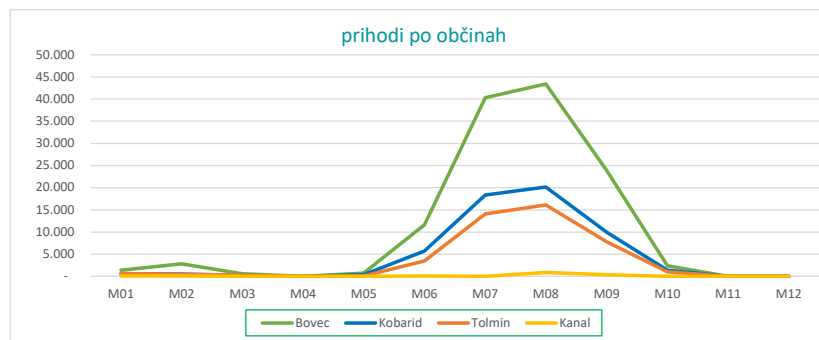

Bovec	Kobarid	Tolmin	Kanal
1.431	590	672	104
2.848	572	489	83
582	274	311	37
-	-	-	-
745	420	116	12
11.671	5.732	3.494	75
40.266	18.370	14.062	-
43.411	20.193	16.116	872
23.957	9.978	7.827	431
2.419	1.381	1.020	54
52	2	27	13
38	1	8	8
127.420	57.513	44.142	1.689

Bovec	Kobarid	Tolmin	Kanal
51%	21%	24%	4%
71%	14%	12%	2%
48%	23%	26%	3%
#DIV/0!	#DIV/0!	#DIV/0!	#DIV/0!
58%	32%	9%	1%
56%	27%	17%	0%
55%	25%	19%	0%
54%	25%	20%	1%
57%	24%	19%	1%
50%	28%	21%	1%
55%	2%	29%	14%
69%	2%	15%	15%

TOP 10 po državah

Dolina Soče		Bovec		Kobarid		Tolmin		Kanal		
1	Nemčija	62.215	Nemčija	39.029	Nemčija	13.281	Nemčija	9.382	Nemčija	523
2	Avstrija	10.637	Avstrija	5.948	Avstrija	3.131	Avstrija	1.482	Avstrija	76
3	Češka r.	6.424	Češka r.	4.887	Italija	1.736	Nizozemska	1.275	Italija	65
4	Nizozemska	5.521	Madžarska	3.822	Nizozemska	1.372	Italija	1.197	BIH	56
5	Italija	5.514	Nizozemska	2.823	Češka r.	768	Madžarska	951	Nizozemska	50
6	Madžarska	5.459	Italija	2.516	Madžarska	671	Češka r.	744	Hrvaška	44
7	Slovaška	2.881	Slovaška	2.298	Francija	669	Francija	704	Srbija	37
8	Francija	2.862	Francija	1.455	Belgija	441	Belgija	470	Francija	34
9	Belgija	2.010	Belgija	1.098	Švica	415	Švica	413	Češka r.	25
10	Švica	1.845	Švica	1.000	Zdr. kraljestvo	259	Poljska	392	Švica	17