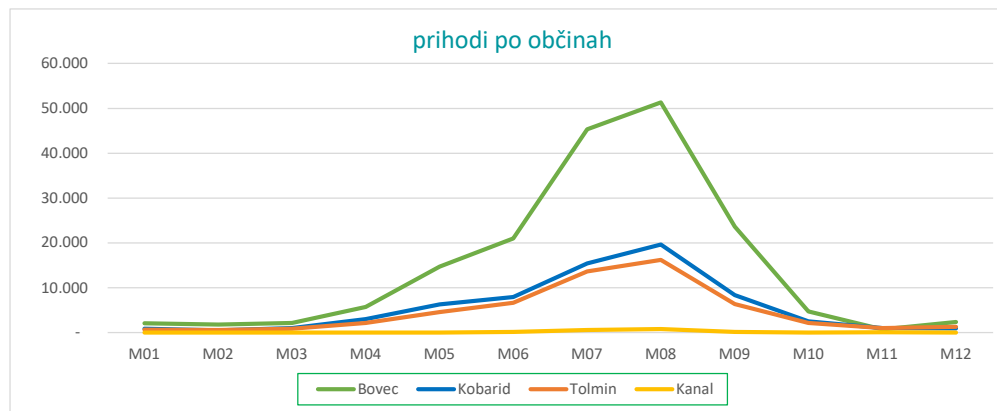

prihodi po občinah