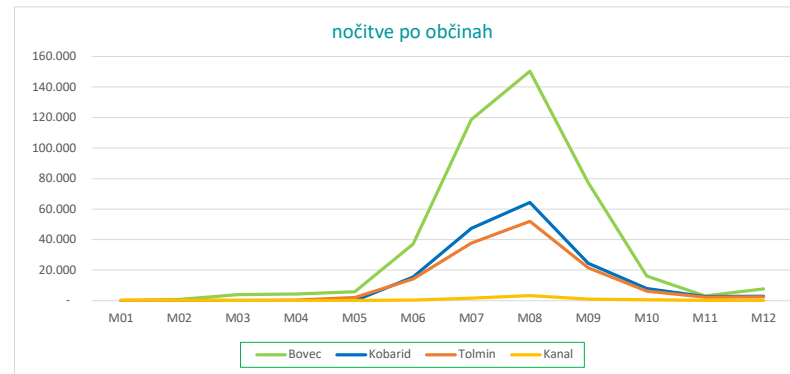

Bovec	Kobarid	Tolmin	Kanal
127	-	36	348
782	144	106	295
3.983	-	190	35
4.481	-	380	19
5.762	-	2.062	98
37.110	15.481	14.159	392
118.634	47.376	37.769	1.712
150.325	64.423	51.944	3.208
77.214	24.489	21.414	1.071
16.143	7.934	6.232	517
3.017	2.611	2.313	214
7.750	2.764	2.417	208
425.328	165.222	139.022	8.117

Bovec	Kobarid	Tolmin	Kanal
25%	0%	7%	68%
59%	11%	8%	22%
95%	0%	5%	1%
92%	0%	8%	0%
73%	0%	26%	1%
55%	23%	21%	1%
58%	23%	18%	1%
56%	24%	19%	1%
62%	20%	17%	1%
52%	26%	20%	2%
37%	32%	28%	3%
59%	21%	18%	2%

TOP 10 po državah

Dolina Soče		Bovec		Kobarid		Tolmin		Kanal		
1	Slovenija	239.220	Nemčija	152.363	Slovenija	67.289	Slovenija	55.056	Slovenija	2.522
2	Nemčija	238.287	Slovenija	114.353	Nemčija	48.385	Nemčija	35.643	Nemčija	1.896
3	Češka r.	40.215	Češka r.	29.399	Nizozemska	9.599	Nizozemska	6.635	Nizozemska	568
4	Nizozemska	37.672	Nizozemska	20.870	Avstrija	9.387	Češka r.	5.567	BIH	523
5	Avstrija	32.596	Avstrija	18.129	Češka r.	5.053	Avstrija	4.822	Belgija	494
6	Madžarska	25.374	Madžarska	17.775	Belgija	4.575	Poljska	4.743	Madžarska	483
7	Belgija	22.417	Belgija	12.852	Italija	3.274	Belgija	4.496	Francija	279
8	Poljska	14.901	Slovaška	9.079	Madžarska	2.999	Madžarska	4.117	Avstrija	258
9	Francija	14.183	Poljska	8.095	Francija	2.834	Francija	4.006	Srbija	213
10	Italija	12.868	Francija	7.064	Poljska	1.884	Italija	2.801	Češka r.	196