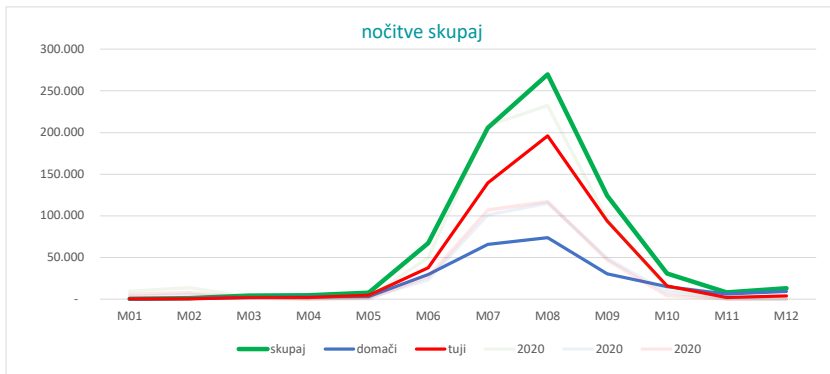

Bovec	Kobarid	Tolmin	Kanal
127	-	36	348
782	144	106	295
3.983	-	190	35
4.481	-	380	19
5.762	-	2.062	98
37.110	15.481	14.159	392
118.634	47.376	37.769	1.712
150.325	64.423	51.944	3.208
77.214	24.489	21.414	1.071
16.143	7.934	6.232	517
3.017	2.611	2.313	214
7.750	2.764	2.417	208
425.328	165.222	139.022	8.117

Bovec	Kobarid	Tolmin	Kanal
25%	0%	7%	68%
59%	11%	8%	22%
95%	0%	5%	1%
92%	0%	8%	0%
73%	0%	26%	1%
55%	23%	21%	1%
58%	23%	18%	1%
56%	24%	19%	1%
62%	20%	17%	1%
52%	26%	20%	2%
37%	32%	28%	3%
59%	21%	18%	2%

TOP 10 po državah

Dolina Soče		Bovec		Kobarid		Tolmin		Kanal		
1	Slovenija	239.220	Nemčija	152.363	Slovenija	67.289	Slovenija	55.056	Slovenija	2.522
2	Nemčija	238.287	Slovenija	114.353	Nemčija	48.385	Nemčija	35.643	Nemčija	1.896
3	Češka r.	40.215	Češka r.	29.399	Nizozemska	9.599	Nizozemska	6.635	Nizozemska	568
4	Nizozemska	37.672	Nizozemska	20.870	Avstrija	9.387	Češka r.	5.567	BIH	523
5	Avstrija	32.596	Avstrija	18.129	Češka r.	5.053	Avstrija	4.822	Belgija	494
6	Madžarska	25.374	Madžarska	17.775	Belgija	4.575	Poljska	4.743	Madžarska	483
7	Belgija	22.417	Belgija	12.852	Italija	3.274	Belgija	4.496	Francija	279
8	Poljska	14.901	Slovaška	9.079	Madžarska	2.999	Madžarska	4.117	Avstrija	258
9	Francija	14.183	Poljska	8.095	Francija	2.834	Francija	4.006	Srbija	213
10	Italija	12.868	Francija	7.064	Poljska	1.884	Italija	2.801	Češka r.	196