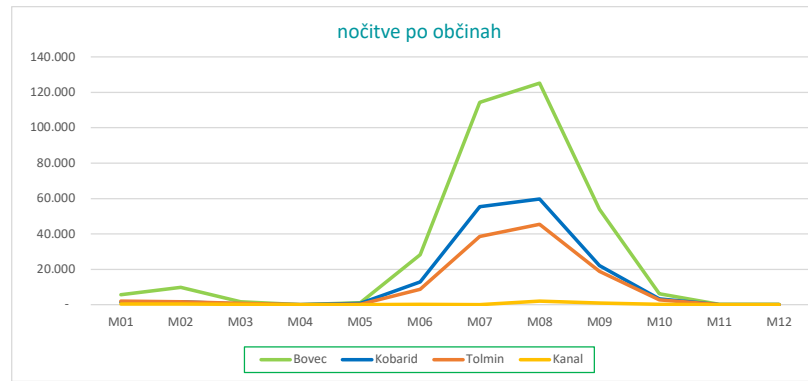

Bovec	Kobarid	Tolmin	Kanal
5.595	1.474	2.028	407
9.746	1.763	1.656	537
1.720	464	829	168
-	-	90	-
1.229	739	258	67
28.290	12.816	8.615	131
114.396	55.413	38.608	-
125.119	59.740	45.439	2.067
53.907	22.182	18.839	914
6.136	3.415	2.780	277
141	4	58	55
257	1	28	20
346.536	158.011	119.228	4.643

Bovec	Kobarid	Tolmin	Kanal
59%	16%	21%	4%
71%	13%	12%	4%
54%	15%	26%	5%
0%	0%	100%	0%
54%	32%	11%	3%
57%	26%	17%	0%
55%	27%	19%	0%
54%	26%	20%	1%
56%	23%	20%	1%
49%	27%	22%	2%
55%	2%	22%	21%
84%	0%	9%	7%

TOP 10 po državah

Dolina Soče		Bovec		Kobarid		Tolmin		Kanal		
1	Slovenija	309.725	Slovenija	150.214	Slovenija	91.468	Slovenija	66.244	Slovenija	1.799
2	Nemčija	184.131	Nemčija	115.605	Nemčija	40.167	Nemčija	27.318	Nemčija	1.041
3	Avstrija	23.812	Češka r.	13.827	Avstrija	6.832	Nizozemska	3.952	BIH	339
4	Češka r.	17.650	Avstrija	13.569	Nizozemska	4.543	Avstrija	3.264	Srbija	293
5	Nizozemska	17.555	Madžarska	10.333	Italija	3.252	Madžarska	2.705	Poljska	274
6	Madžarska	14.669	Nizozemska	8.856	Češka r.	1.837	Italija	2.702	Nizozemska	204
7	Italija	11.417	Slovaška	6.015	Madžarska	1.612	Češka r.	1.919	Avstrija	147
8	Slovaška	7.236	Italija	5.373	Francija	1.152	Francija	1.589	Hrvaška	118
9	Belgija	5.700	Belgija	3.128	Belgija	1.066	Belgija	1.505	Italija	90
10	Francija	5.414	Francija	2.623	Švica	944	Poljska	1.410	Makedonija	73