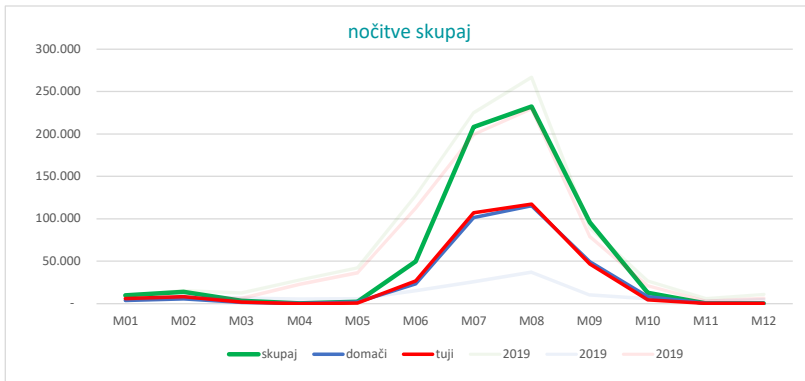

Bovec	Kobarid	Tolmin	Kanal
5.595	1.474	2.028	407
9.746	1.763	1.656	537
1.720	464	829	168
-	-	90	-
1.229	739	258	67
28.290	12.816	8.615	131
114.396	55.413	38.608	-
125.119	59.740	45.439	2.067
53.907	22.182	18.839	914
6.136	3.415	2.780	277
141	4	58	55
257	1	28	20
346.536	158.011	119.228	4.643

Bovec	Kobarid	Tolmin	Kanal
59%	16%	21%	4%
71%	13%	12%	4%
54%	15%	26%	5%
0%	0%	100%	0%
54%	32%	11%	3%
57%	26%	17%	0%
55%	27%	19%	0%
54%	26%	20%	1%
56%	23%	20%	1%
49%	27%	22%	2%
55%	2%	22%	21%
84%	0%	9%	7%

TOP 10 po državah

Dolina Soče		Bovec		Kobarid		Tolmin		Kanal		
1	Slovenija	309.725	Slovenija	150.214	Slovenija	91.468	Slovenija	66.244	Slovenija	1.799
2	Nemčija	184.131	Nemčija	115.605	Nemčija	40.167	Nemčija	27.318	Nemčija	1.041
3	Avstrija	23.812	Češka r.	13.827	Avstrija	6.832	Nizozemska	3.952	BIH	339
4	Češka r.	17.650	Avstrija	13.569	Nizozemska	4.543	Avstrija	3.264	Srbija	293
5	Nizozemska	17.555	Madžarska	10.333	Italija	3.252	Madžarska	2.705	Poljska	274
6	Madžarska	14.669	Nizozemska	8.856	Češka r.	1.837	Italija	2.702	Nizozemska	204
7	Italija	11.417	Slovaška	6.015	Madžarska	1.612	Češka r.	1.919	Avstrija	147
8	Slovaška	7.236	Italija	5.373	Francija	1.152	Francija	1.589	Hrvaška	118
9	Belgija	5.700	Belgija	3.128	Belgija	1.066	Belgija	1.505	Italija	90
10	Francija	5.414	Francija	2.623	Švica	944	Poljska	1.410	Makedonija	73