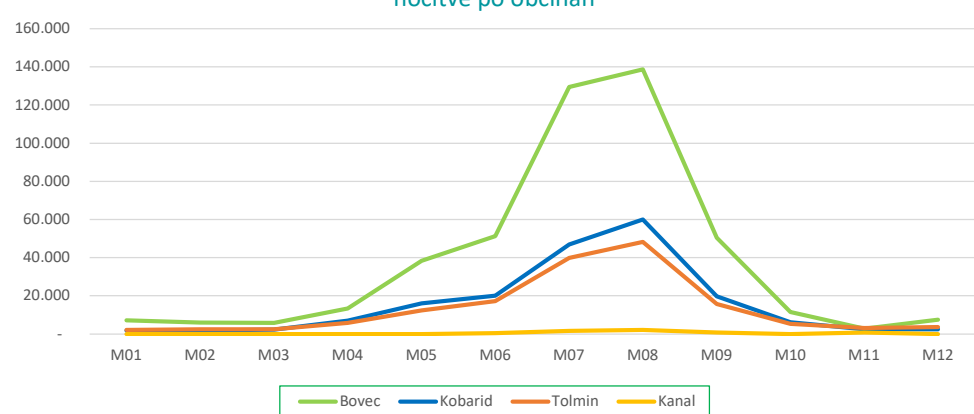

nočitve po občinah